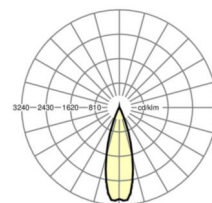

Оптика

Оснастка	LED, цветопередача/оттенок света CRI ≥ 80 / 3000K
Допуск для координаты цветности (MacAdam)	3SDCM
Фотобиологическая безопасность (светильник)	RG1
Номинальный световой поток	8902lm
Срок службы LED	50000h L80/B10 (Tq 35°C)
светоотдача светильников	169lm/W
Угол излучения	30° (C0) / 30° (C90)
UGR поп./вдоль	13.2 / 12.1

DEEP-LINK

<https://www.regiolum.de/ru/article/19440006120>

Ссылка	LED 9000lm 830
ηLB	100 %
Φ ↓/↑	99 % / 1 %
UGR поп./вдоль дисплей	13.2 / 12.1
	65° < 3000cd/m²

Механика

цвет корпуса	белый стандартный для электротехники RAL 9016
размеры (LxWxH/DxH)	1531mm x 55mm x 37mm
вес (нетто)	1.9kg
Вид монтажа	сборка трековых систем, световая структура

размеры

L	1531 mm	Длина
В	55 mm	Ширина
н	37 mm	Высота