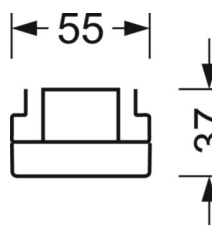

Оптика

Оснастка	LED, цветопередача/оттенок света CRI ≥ 80 / 3000K
Допуск для координаты цветности (MacAdam)	3SDCM
Фотобиологическая безопасность (светильник)	RG1
Номинальный световой поток	8902lm
Срок службы LED	50000h L80/B10 (Tq 35°C)
светоотдача светильников	169lm/W
Угол излучения	30° (C0) / 30° (C90)
UGR поп./вдоль	13.2 / 12.1

DEEP-LINK

<https://www.regiolum.de/ru/article/19440006120>

Ссылка	LED 9000lm 830
ηLB	100 %
Φ ↓/↑	99 % / 1 %
UGR поп./вдоль дисплей	13.2 / 12.1
	65° < 3000cd/m²

Механика

цвет корпуса	белый стандартный для электротехники RAL 9016
размеры (LxWxH/DxH)	1531mm x 55mm x 37mm
вес (нетто)	1.9kg
Вид монтажа	сборка трековых систем, световая структура

размеры

L	1531 mm	Длина
В	55 mm	Ширина
н	37 mm	Высота