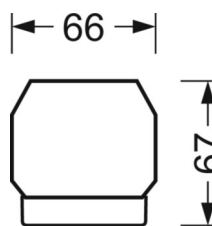

DEEP-LINK

<https://www.regiolum.de/ru/article/19440006120>

Ссылка	LED 9000lm 830
ηLB	100 %
Φ ↓/↑	99 % / 1 %
UGR поп./вдоль дисплей	13.2 / 12.1
	65° < 3000cd/m²

Механика

цвет корпуса	белый стандартный для электротехники RAL 9016
размеры (LxWxH/DxH)	1531mm x 55mm x 37mm
вес (нетто)	1.9kg
Вид монтажа	сборка трековых систем, световая структура

размеры

L	1531 mm	Длина
В	55 mm	Ширина
н	37 mm	Высота